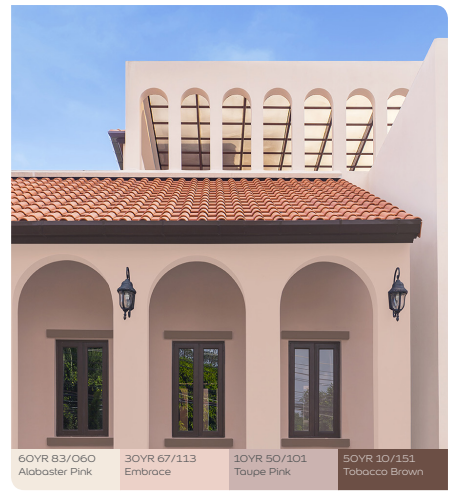

30YR 67/113  
Embrace

10YR 50/101  
Taupe Pink

50YR 10/151  
Tobacco Brown

80YR 46/243  
Muffin

10YR 50/101  
Taupe Pink

60YR 09/086  
Authentic Brown

60YR 83/060  
Alabaster Pink

30YR 67/113  
Embrace